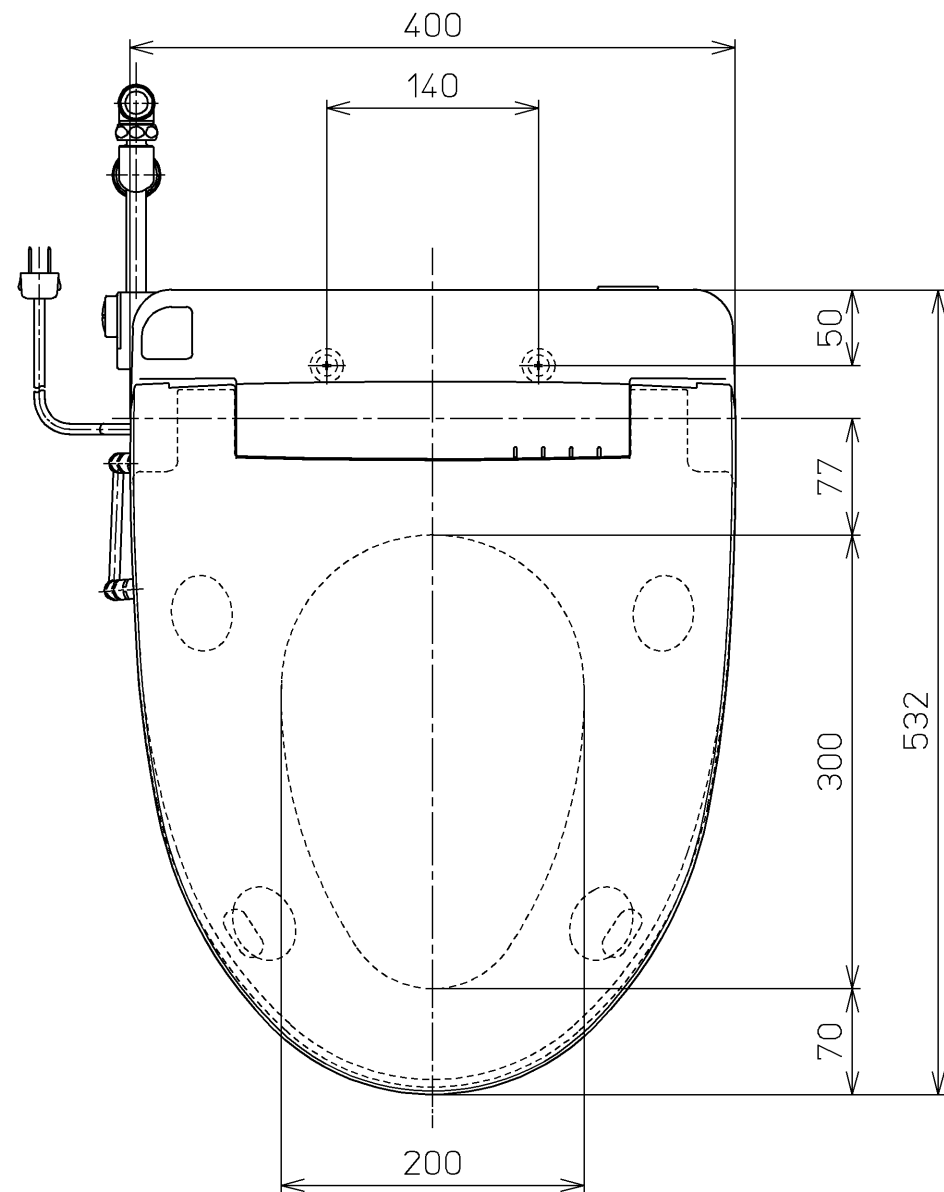

生産中止図面

2003/11

<特殊内容>

1.漏電保護プラグを削除し、2Pプラグ(L形)にしたもの。

<設置条件>

※元電源に高感度・高速形漏電しゃ断器を設置のこと。

\*定格：AC100V-1277W 50/60Hz

<b>TOTO</b>		単位 mm	名称
製図 仲	検図 藤原 池田	日付 03-01-31	洗淨脱臭暖房便座
備考			品番 TCF4011RV15
			図番 TCF4011RV15_A1000
A3		ページNo.	1-1 (改)