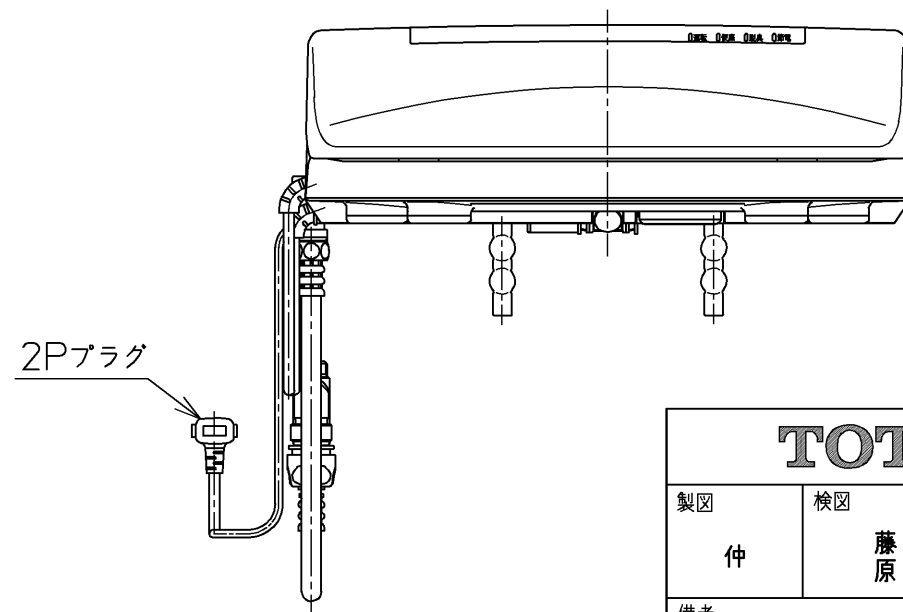

生産中止図面

2003/11

<特殊内容>

1.漏電保護プラグを削除し、2Pプラグ(L形)にしたもの。

<設置条件>

※元電源に高感度・高速形漏電しゃ断器を設置のこと。

\*定格：AC100V-1277W 50/60Hz

<b>TOTO</b>		単位 mm	名称
製図 仲	検図 藤原 池田	日付 03-01-31	洗淨脱臭暖房便座
備考			品番 TCF4011RV15
			図番 TCF4011RV15_A1000
A3		ページNo.	1-1 (改)