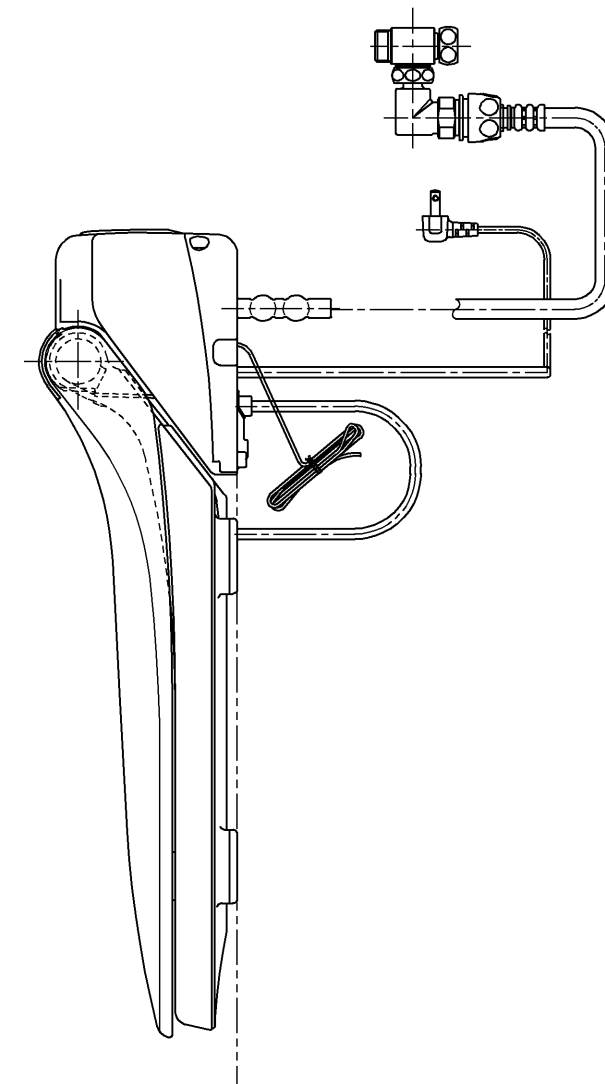

生産中止図面

2003/11

<特殊内容>

1.漏電保護プラグを削除し、2Pプラグ(L形)にしたもの。

<設置条件>

※元電源に高感度・高速形漏電しゃ断器を設置のこと。

\*定格：AC100V-1277W 50/60Hz

<b>TOTO</b>		単位 mm	名称
製図 仲	検図 藤原 池田	日付 03-01-31	洗淨脱臭暖房便座
備考			品番 TCF4011RV15
			図番 TCF4011RV15_A1000
A3		ページNo.	1-1 (改)