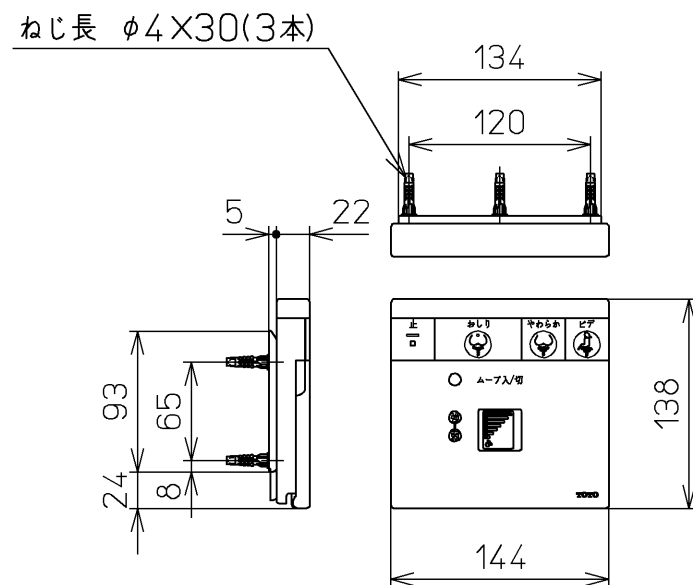

生産中止図面

2003/11

<特殊内容>

1.漏電保護プラグを削除し、2Pプラグ(L形)にしたもの。

<設置条件>

※元電源に高感度・高速形漏電しゃ断器を設置のこと。

\*定格：AC100V-1277W 50/60Hz

<b>TOTO</b>		単位 mm	名称
製図 仲	検図 藤原 池田	日付 03-01-31	洗淨脱臭暖房便座
備考			品番 TCF4011RV15
			図番 TCF4011RV15_A1000
A3		ページNo.	1-1 (改)