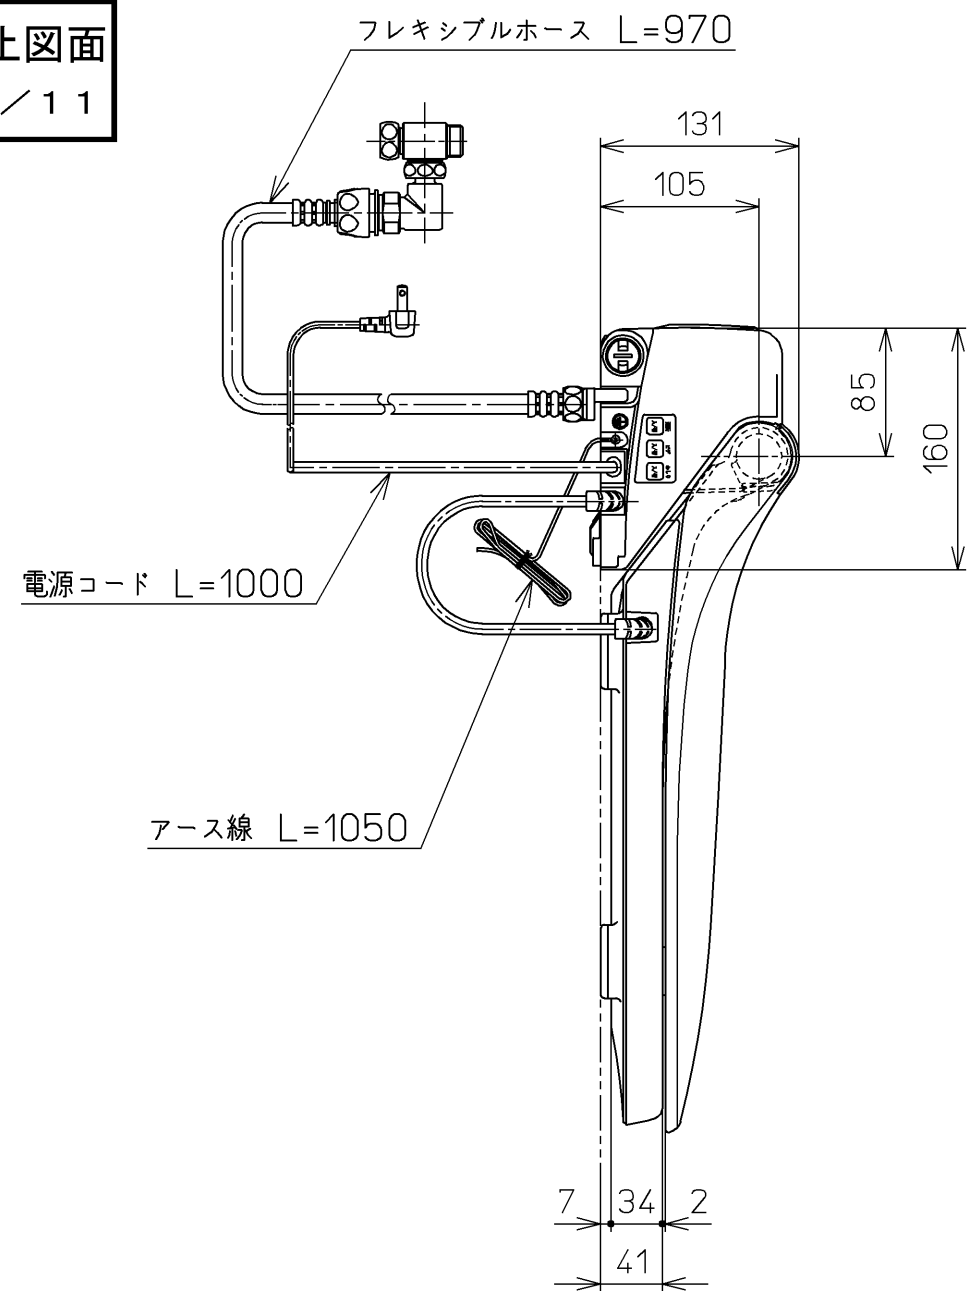

生産中止図面

2003/11

<特殊内容>

1.漏電保護プラグを削除し、2Pプラグ(L形)にしたもの。

<設置条件>

※元電源に高感度・高速形漏電しゃ断器を設置のこと。

\*定格：AC100V-1277W 50/60Hz

<b>TOTO</b>		単位 mm	名称
製図 仲	検図 藤原 池田	日付 03-01-31	洗淨脱臭暖房便座
備考			品番 TCF4011RV15
			図番 TCF4011RV15_A1000
A3		ページNo.	1-1 (改)